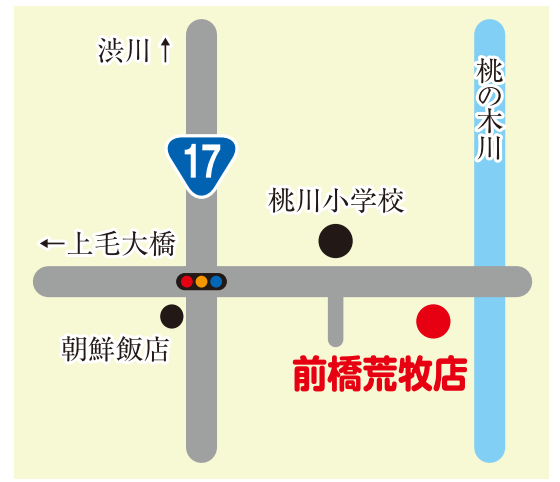

あなたの街の頼れるクリーニング店がもっと便利に!

さくらドライ 荒牧店 リフレッシュオープンセール!!!

がんばるビジネスマン応援します!

10/1 月
10/31 水

スーツ上下セットで

500円

★礼服は除きます。★税別表記です。

もっと便利に!当日仕上げの受付時間が
10時から12時になりました!

☀️ 12時 まで 当日 → 18時 以降
昼 預 タ 渡

前橋市の忙しいビジネスマン、ビジネスレディのご要望にお応えして、受付時間の変更です。
当日仕上げは、追加料金も必要ありませんので安心してお任せ下さい。

11/15 木
11/30 金

会員様限定セール!

ドライ品1点から

半額

★ワイシャツや特殊品は除きます。★他の割引との併用はできません。

リニューアルオープン店

さくらドライ 前橋荒牧店

群馬県前橋市荒牧町1-42-14

☎027-288-0610

営業時間/午前8:00~午後8:00
※年中無休(年末年始は除く)

さくらドライのWEBサイトはコチラ

<http://sakura-dry.co.jp>

さくらドライ 🔍

協賛店舗

さくらドライ 渋川店

- ●住所/群馬県渋川市行幸田324-1
- ●営業/午前8:00~午後9:00
- ●TEL/0279-25-0990
- ●日祝日も営業中

さくらドライ 前橋川原店

- ●住所/群馬県前橋市川原町1-33-5
- ●営業/午前8:00~午後9:00
- ●TEL/027-226-1343
- ●日祝日も営業中