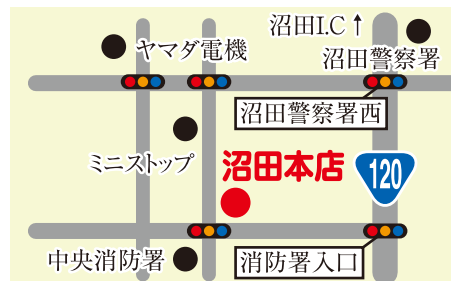

★ワイシャツや特殊品は除きます。★他の割引との併用はできません。

半額

リニューアルオープン店

さくらドライ 沼田本店

群馬県沼田市桜町1974-45

☎0278-23-0696

営業時間/8:30~19:00

※年中無休(年末年始は除く)

さくらドライのWEBサイトはコチラ

<http://sakura-dry.co.jp>

さくらドライ

当日仕上げ

預 12時 ▶ 渡 17時

協賛店舗

フレッシュ材木町店

●住所/沼田市材木町292-9
●営業/午前9:00~午後7:00